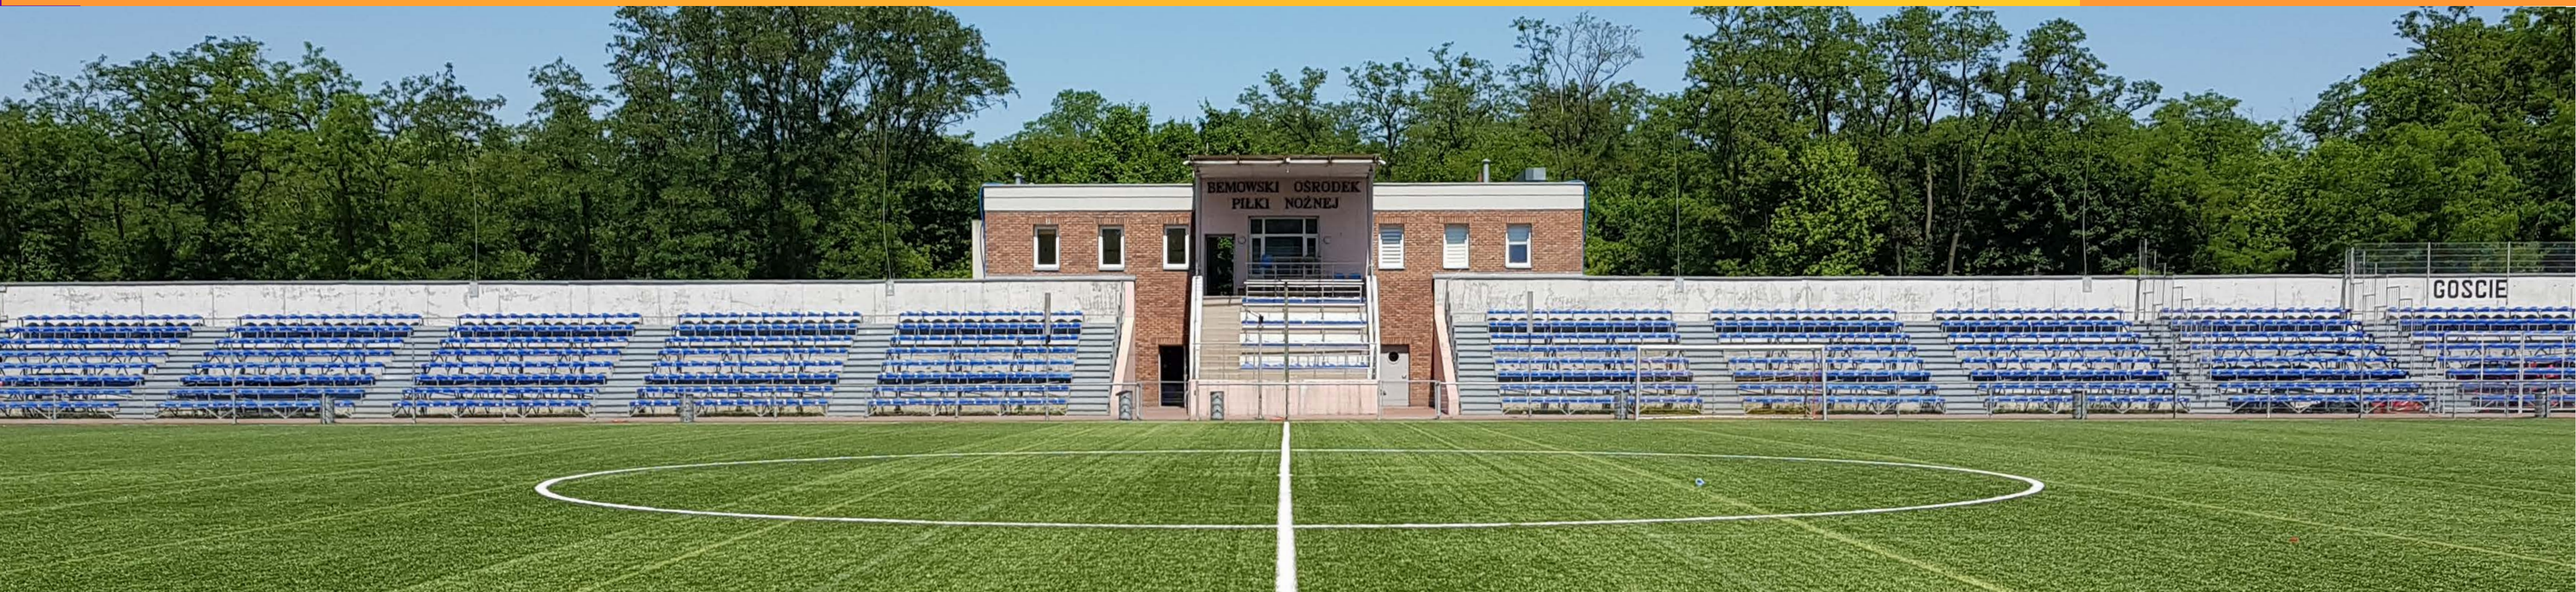

LATO 2024

LIGA BEMOWSKA

OB. TOBRUKU 11

PON / WT / ŚR / CZW

CENA:

1899 ZŁ*

* cena netto, do podanej ceny należy doliczyć podatek VAT

6 VS 6

2 X 20 MIN

kontakt@ligabemowska.pl +48 661 536 685

4